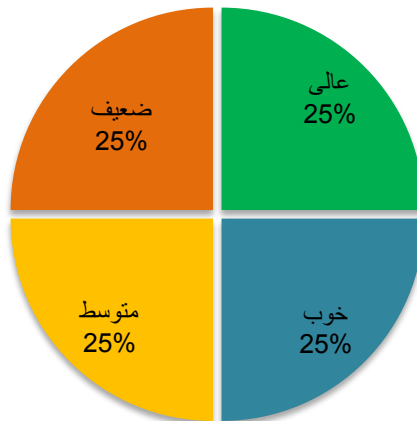

نظرسنجی سفر مشهد مقدس

۷ بهمن لغایت ۹ بهمن ۱۳۹۴

سفر کارمندان

وسیله نقلیه: قطار (۳۲ خانواده)

شخصی (۲ خانواده)

معرفی نمودار